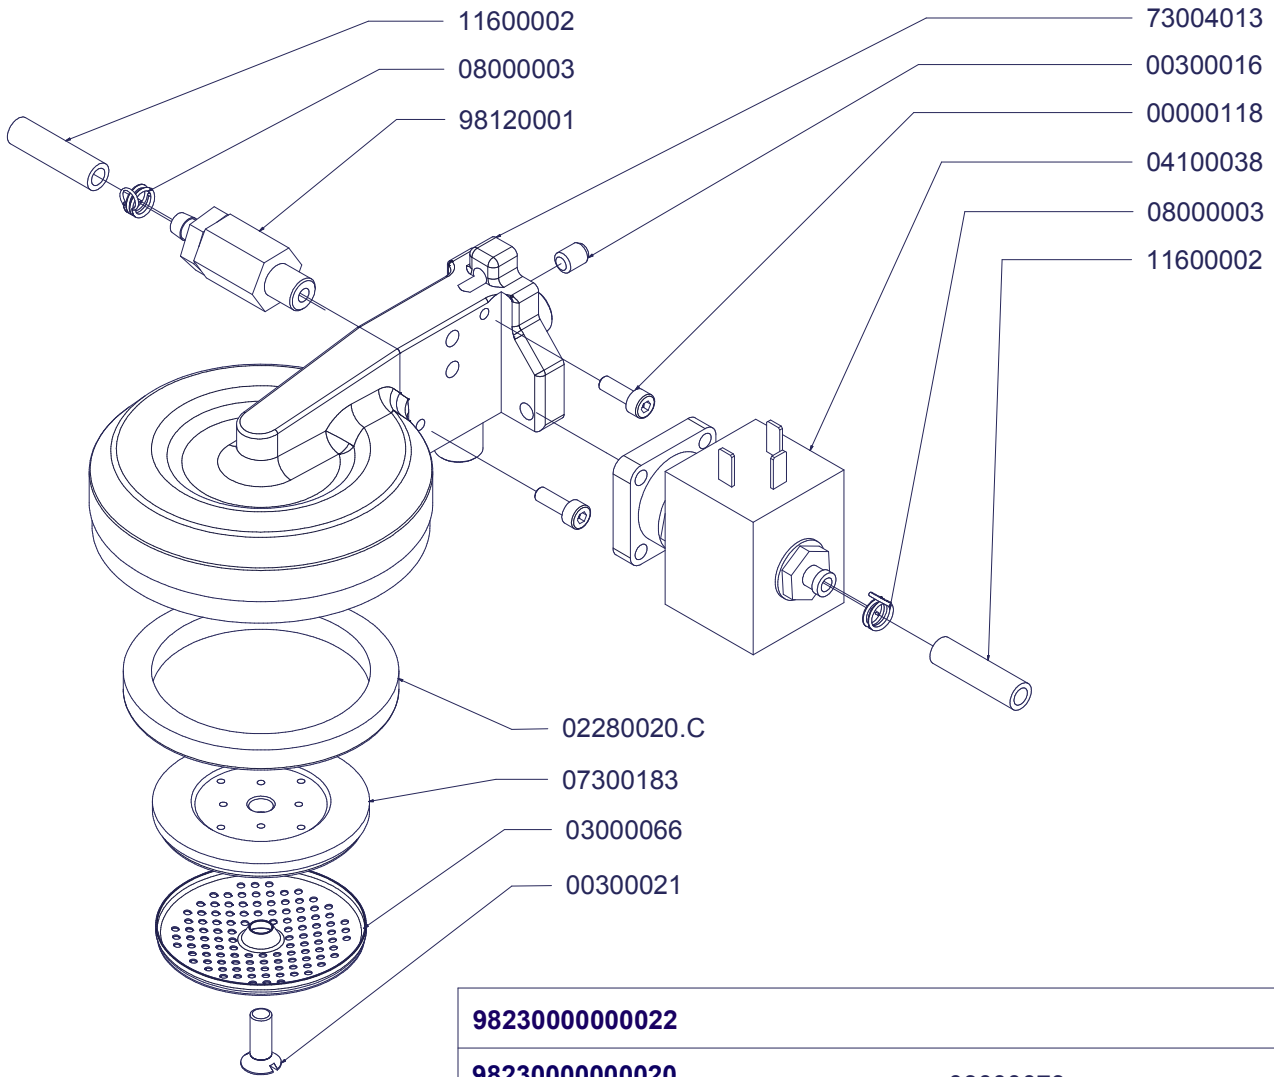

PRODOTTI / RICAMBI
PRODUCTS / SPARE PARTS
PRODUITS / PIÈCES DÉTACHÉES
PRODUKTE / ERSATZTEILE
PRODUCTOS / REPUESTOS

MUSICA

Esplosi

02-15-2010

I N D I C E

- » TAV 01 - COMPONENTI GRUPPO CARENA / CABINET PARTS
- » TAV 02 - GRUPPO EROGATORE / COMPLETE POURING UNIT
- » TAV 03-A - COMPONENTI TELAIO-TANICA / TANK FRAME COMPONENTS
- » TAV 03-B - COMPONENTI TELAIO - A.D. / DIRECT CONNECTION FRAME
- » TAV 04 - RUBINETTI VAPORE E ACQUA CALDA / STEAM & HOT WATER VALVES PARTS
- » TAV 05 - COMPONENTI CALDAIA / BOILER COMPONENTS
- » TAV 06 - COMPONENTI ELETTRICI / ELECIONI & ELECTRICAL PARTS

» LEGENDA :

I CODICI IMPIEGATI PRECEDENTEMENTE E SOSTITUITI DA NUOVI CODICI, SONO SCRITTI IN CORSIVO CON INDICATA A FIANCO LA DATA DI FINE VALIDITA', CON SOTTO IL NUOVO CODICE (NON IN CORSIVO).

ESEMPIO:

09200004 - 01/03/08
09500014

COMPONENTI GRUPPO CARENA CABINET PARTS

COMPONENTI GRUPPO EROGATORE COMPLETE POURING UNIT

9823000000022

9823000000020

COMPONENTI TELAIO - TANICA

TANK FRAME COMPONENTS

COMPONENTI TELAIO - ATTACCO DIRETTO

CODICE / CODE	DESCRIZIONE	DESCRIPTION
04000660	CAVO 10 VIE COLLEGAMENTO PULSANTIERA-CENTRALINA - MUSICA	
04000662	IMPIANTO ELETTRICO MUSICA	
04000666	CABLAGGIO BASSO VOLTAGGIO ALIMENTAZIONE LUCI - MUSICA	
04000668	CAVO ALIMENTAZIONE LUCI - MUSICA	
04000670	CAVO VENTOLINO VOLUMETRICO-CENTRALINA - MUSICA	