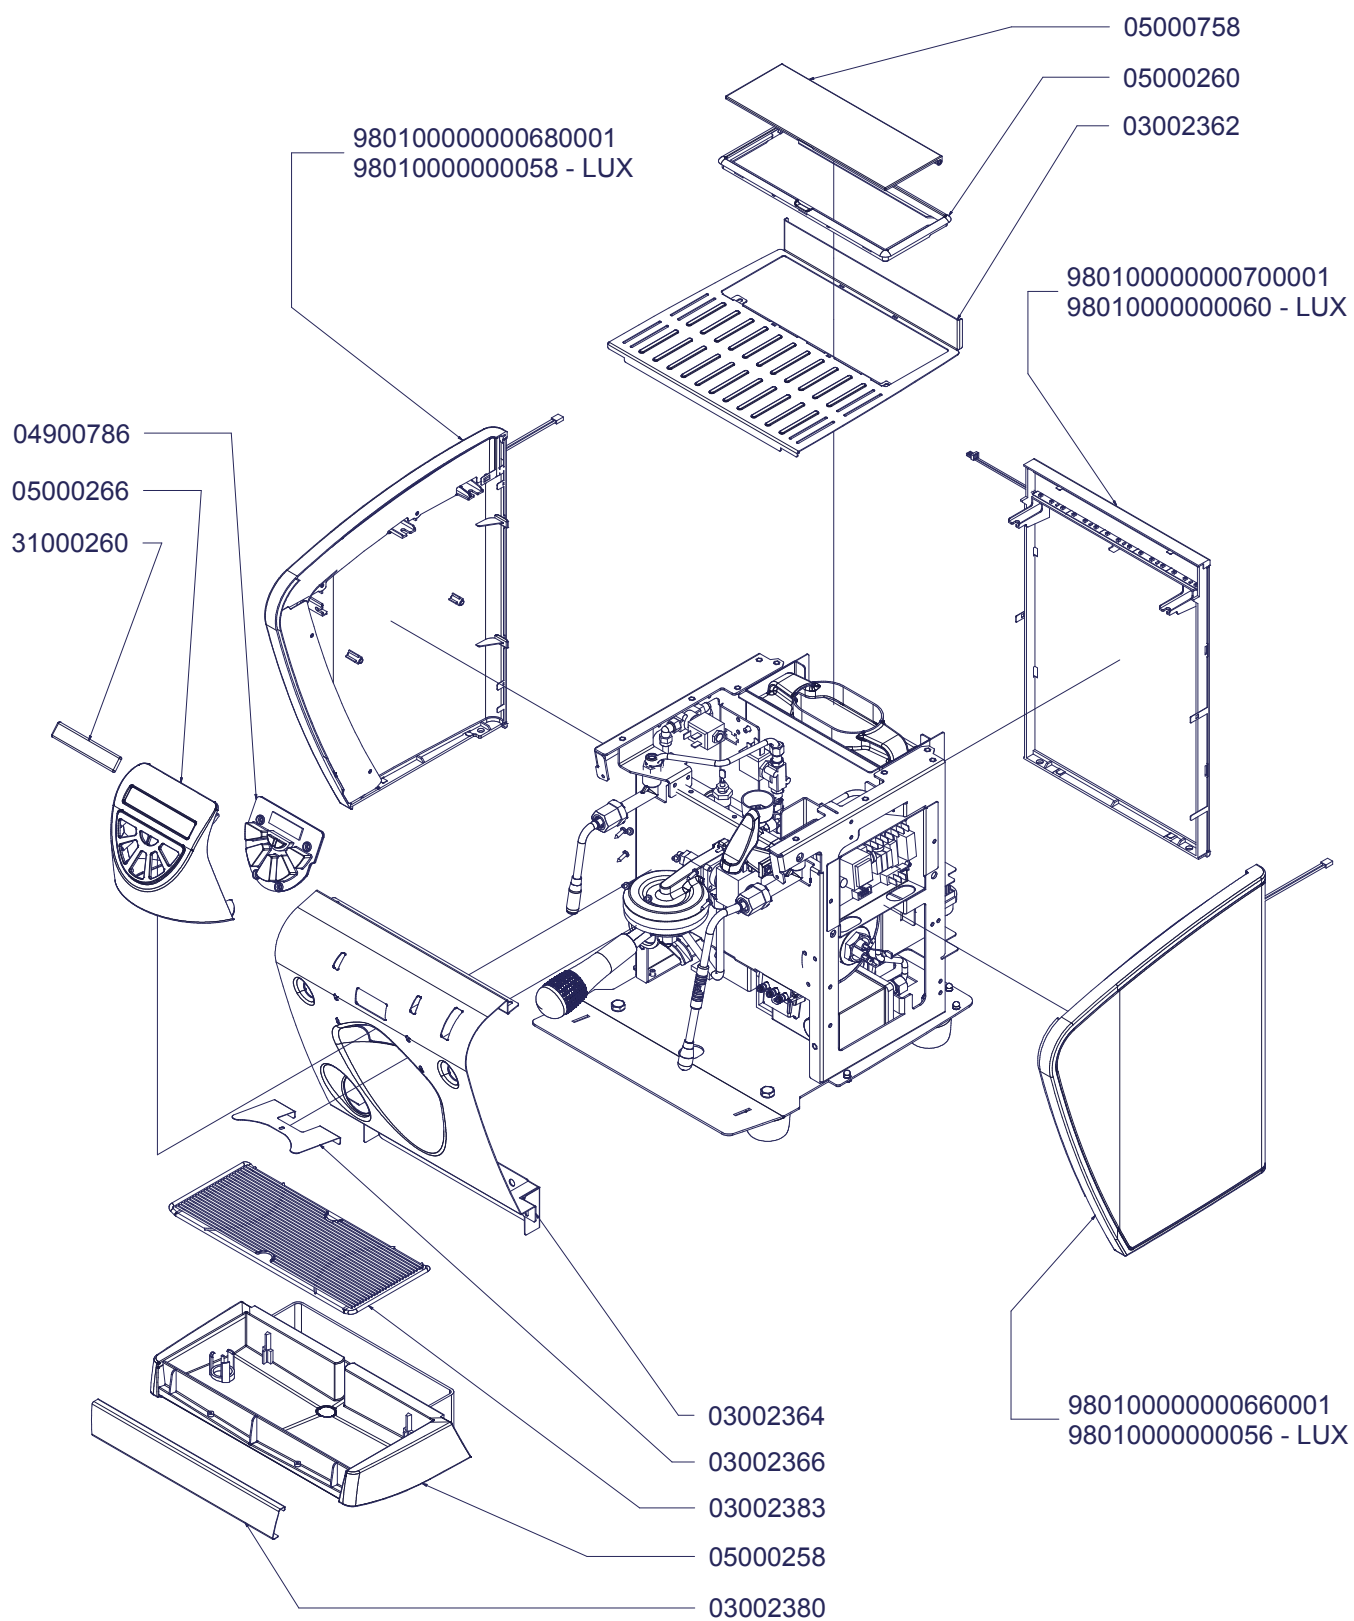

PRODOTTI / RICAMBI
PRODUCTS / SPARE PARTS
PRODUITS / PIÈCES DÉTACHÉES
PRODUKTE / ERSATZTEILE
PRODUCTOS / REPUESTOS

MUSICA

Esplosi

02-15-2010

I N D I C E

- » TAV 01 - COMPONENTI GRUPPO CARENA / CABINET PARTS
- » TAV 02 - GRUPPO EROGATORE / COMPLETE POURING UNIT
- » TAV 03-A - COMPONENTI TELAIO-TANICA / TANK FRAME COMPONENTS
- » TAV 03-B - COMPONENTI TELAIO - A.D. / DIRECT CONNECTION FRAME
- » TAV 04 - RUBINETTI VAPORE E ACQUA CALDA / STEAM & HOT WATER VALVES PARTS
- » TAV 05 - COMPONENTI CALDAIA / BOILER COMPONENTS
- » TAV 06 - COMPONENTI ELETTRICI / ELECIONI & ELECTRICAL PARTS

» LEGENDA :

I CODICI IMPIEGATI PRECEDENTEMENTE E SOSTITUITI DA NUOVI CODICI, SONO SCRITTI IN CORSIVO CON INDICATA A FIANCO LA DATA DI FINE VALIDITA', CON SOTTO IL NUOVO CODICE (NON IN CORSIVO).

ESEMPIO:

09200004 - 01/03/08
09500014

COMPONENTI GRUPPO CARENA CABINET PARTS

COMPONENTI GRUPPO EROGATORE COMPLETE POURING UNIT

9823000000022

9823000000020

COMPONENTI TELAIO - TANICA

TANK FRAME COMPONENTS

COMPONENTI TELAIO - ATTACCO DIRETTO