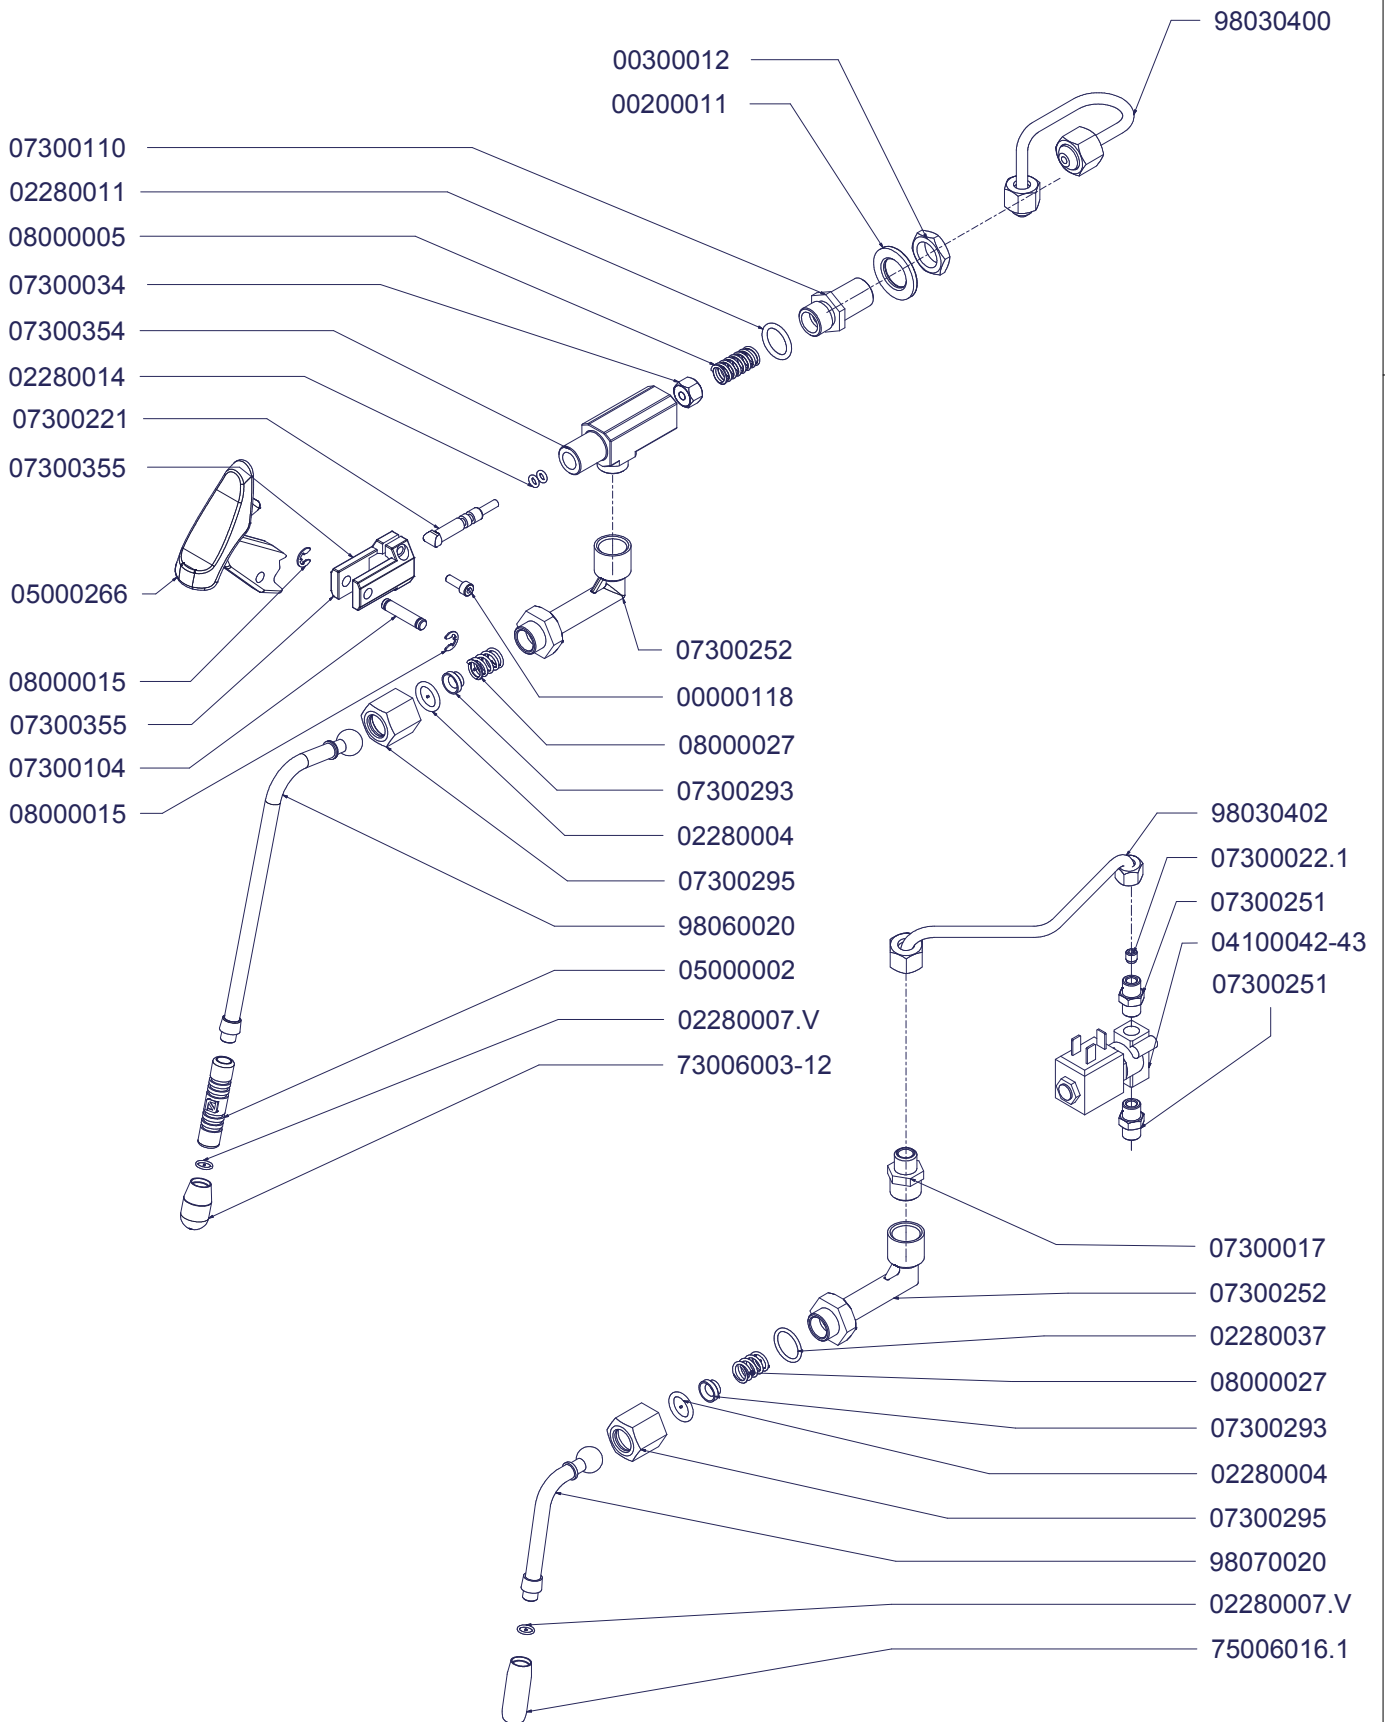

COMPONENTI RUBINETTI VAPORE E ACQUA CALDA STEAM & HOT WATER VALVES PARTS