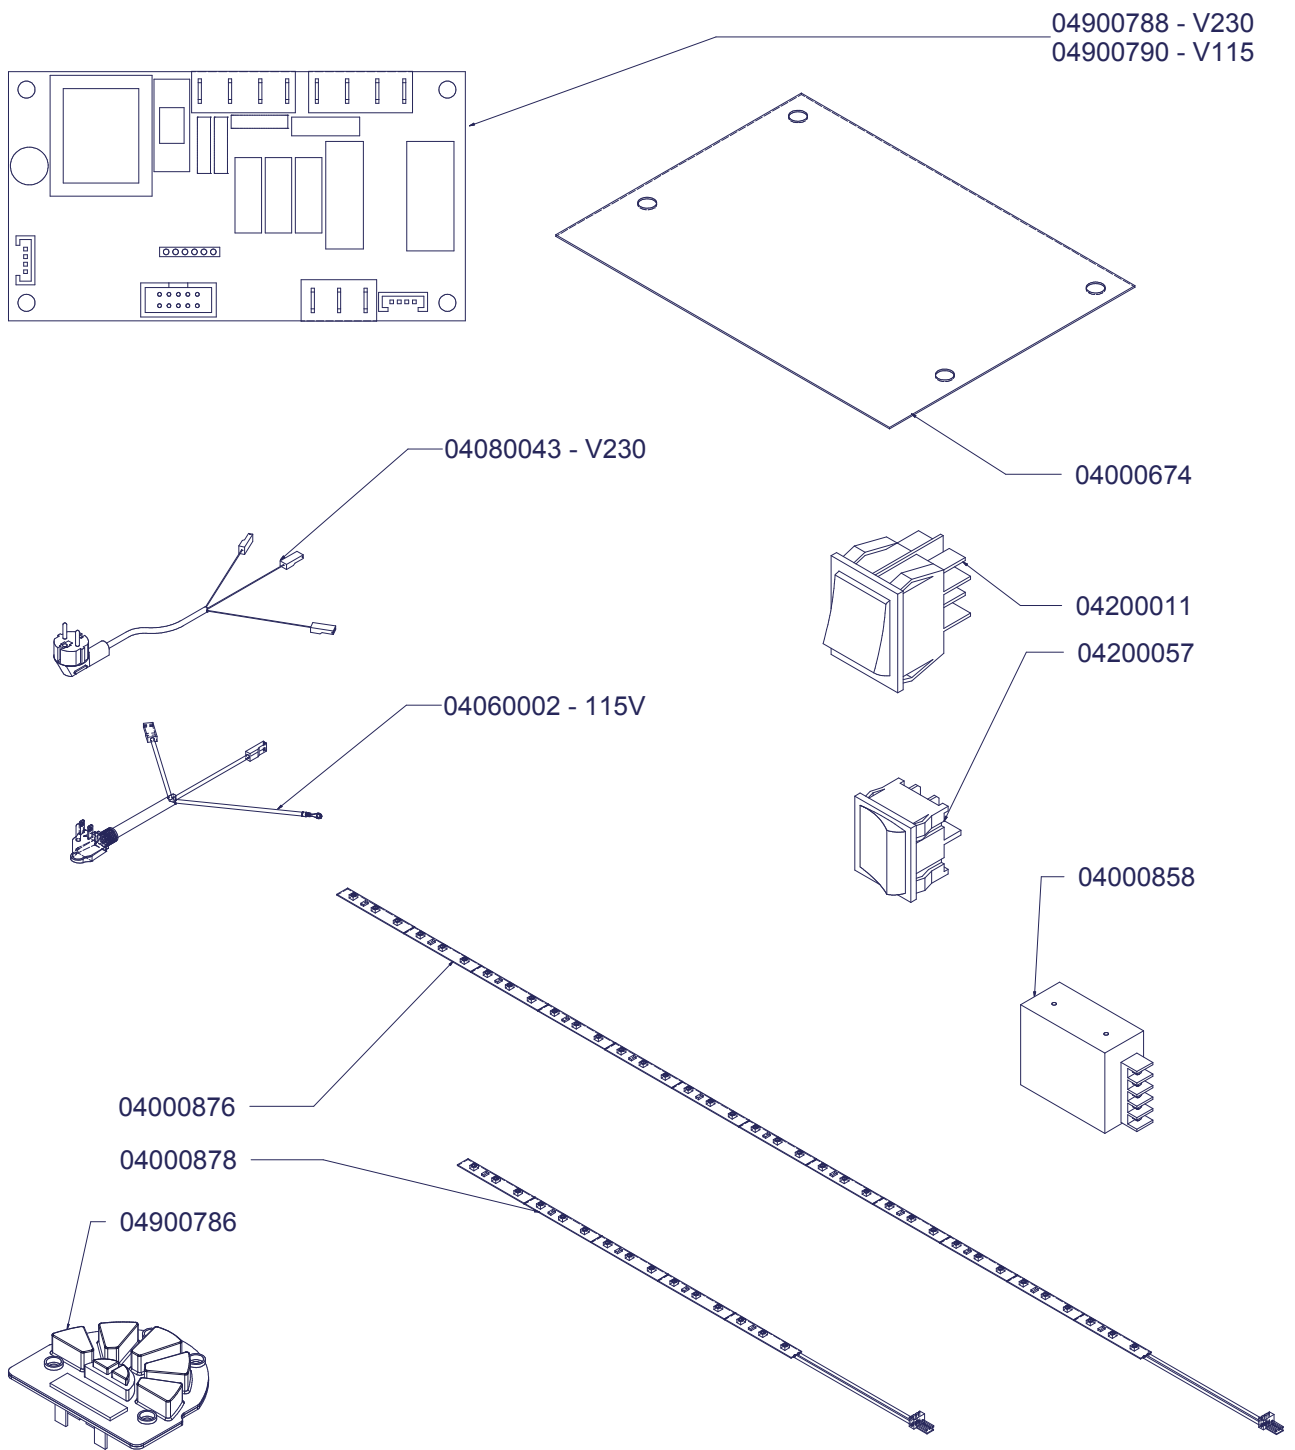

09200004 - 01/03/08
09500014

COMPONENTI GRUPPO CARENA CABINET PARTS

COMPONENTI GRUPPO EROGATORE COMPLETE POURING UNIT

9823000000022

9823000000020

COMPONENTI TELAIO - TANICA

TANK FRAME COMPONENTS

COMPONENTI TELAIO - ATTACCO DIRETTO

FRAME COMPONENTS - DIRECT CONNECTION

M
U
S
I
C
A

COMPONENTI RUBINETTI VAPORE E ACQUA CALDA STEAM & HOT WATER VALVES PARTS

COMPONENTI CALDA BOILER COMPONENTS

COMPONENTI ELETTRICI ED ELETTRONICI ELECTRONIC & ELECTRICAL COMPONENTS

CODICE / CODE	DESCRIZIONE	DESCRIPTION
04000660	CAVO 10 VIE COLLEGAMENTO PULSANTIERA-CENTRALINA - MUSICA	
04000662	IMPIANTO ELETTRICO MUSICA	
04000666	CABLAGGIO BASSO VOLTAGGIO ALIMENTAZIONE LUCI - MUSICA	
04000668	CAVO ALIMENTAZIONE LUCI - MUSICA	
04000670	CAVO VENTOLINO VOLUMETRICO-CENTRALINA - MUSICA	