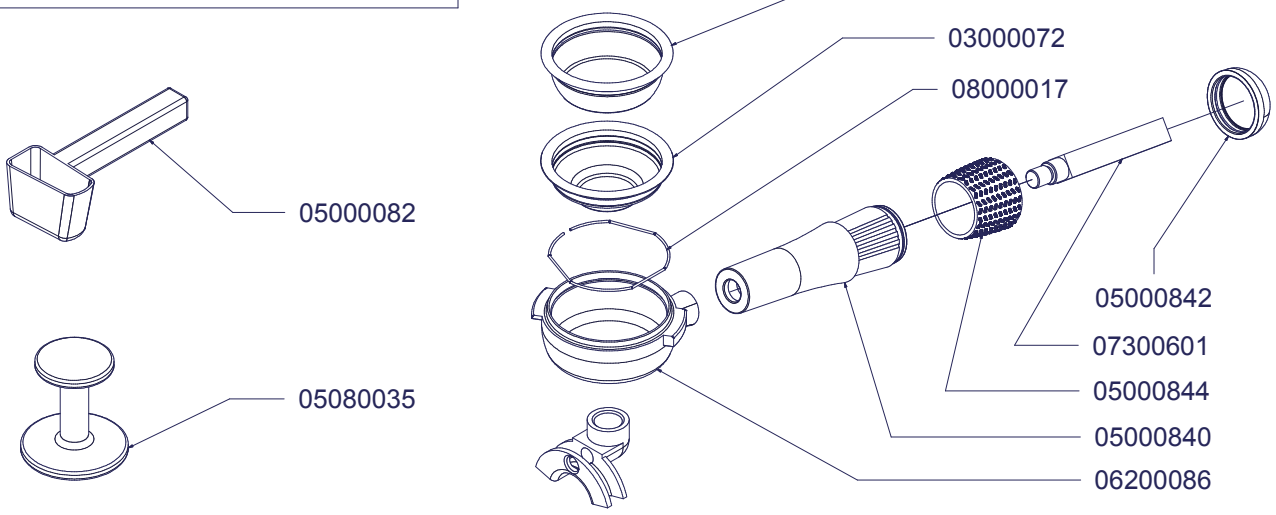

09200004 - 01/03/08
09500014

COMPONENTI GRUPPO CARENA CABINET PARTS

COMPONENTI GRUPPO EROGATORE COMPLETE POURING UNIT

9823000000022

9823000000020

COMPONENTI TELAIO - TANICA

TANK FRAME COMPONENTS

COMPONENTI TELAIO - ATTACCO DIRETTO

FRAME COMPONENTS - DIRECT CONNECTION

M
U
S
I
C
A

COMPONENTI RUBINETTI VAPORE E ACQUA CALDA STEAM & HOT WATER VALVES PARTS

COMPONENTI CALDA BOILER COMPONENTS

COMPONENTI ELETTRICI ED ELETTRONICI ELECTRONIC & ELECTRICAL COMPONENTS

CODICE / CODE	DESCRIZIONE	DESCRIPTION
04000660	CAVO 10 VIE COLLEGAMENTO PULSANTIERA-CENTRALINA - MUSICA	
04000662	IMPIANTO ELETTRICO MUSICA	
04000666	CABLAGGIO BASSO VOLTAGGIO ALIMENTAZIONE LUCI - MUSICA	
04000668	CAVO ALIMENTAZIONE LUCI - MUSICA	
04000670	CAVO VENTOLINO VOLUMETRICO-CENTRALINA - MUSICA	